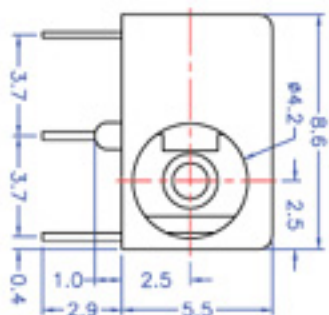

DCJ014

PLUG  
D=1.0, 1.3, 1.7