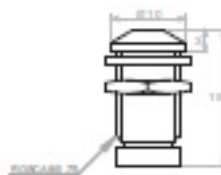

Soportes Metálicos para LED de 3mm.
Suports metàl·lics per LED de 3mm.
Metal Brackets for 3mm. LED

Soportes Metálicos para LED de 3mm.
Suports metàl·lics per LED de 3mm.
Metal Brackets for 3mm. LED

Soportes Metálicos para LED de 5mm.
Suports metàl·lics per LED de 5mm.
Metal Brackets for 5mm. LED