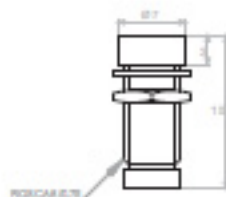

Soportes Metálicos para LED de 3mm.
Suports metàl·lics per LED de 3mm.
Metal Brackets for 3mm. LED

Soportes Metálicos para LED de 3mm.
Suports metàl·lics per LED de 3mm.
Metal Brackets for 3mm. LED

Soportes Metálicos para LED de 5mm.
Suports metàl·lics per LED de 5mm.
Metal Brackets for 5mm. LED