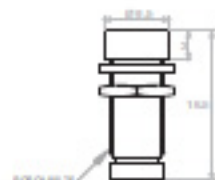

Soportes Metálicos para LED de 5mm.
Suports metàl·lics per LED de 5mm.
Metal Brackets for 5mm. LED