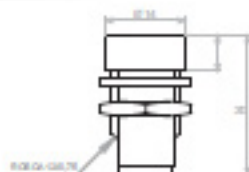

Soportes Metálicos para LED de 8mm.
Suports metàl·lics per LED de 8mm.
Metal Brackets for 8mm. LED