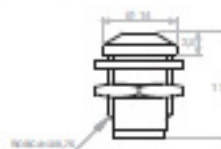

Soportes Metálicos para LED de 8mm.
Suports metàl·lics per LED de 8mm.
Metal Brackets for 8mm. LED